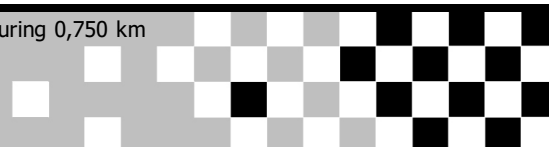

ROC Slalom Wachauring

Wachauring

Wachauring 0,750 km

Tageswertung Serienklasse

Pos.	St.Nr.	Name	Klasse	Runden	M1. Gesamtzeit	R2. Gesamtzeit	Gesamtzeit	Diff.	Abstand
1	19	Klemens Ollmaier	S3	8	5:05.370		5:05.370		
2	46	Thomas Becker	S3	8	5:14.729		5:14.729	9.359	9.359
3	35	Thorsten Gerstl	S3	8	5:16.124		5:16.124	10.754	1.395
4	36	Gerald Gösberger	S2	8	5:17.440		5:17.440	12.070	1.316
5	48	Thomas Fröhlich	S3	8	5:22.937		5:22.937	17.567	5.497
6	45	Fabian * Lucic	S1	8	5:25.445		5:25.445	20.075	2.508
7	49	Gerhard Schauppenlehner	S1	8	5:26.300		5:26.300	20.930	0.855
8	42	Michael Soban	S3	8	5:32.872		5:32.872	27.502	6.572
9	53	Franz Kraft	S2	8	5:33.302		5:33.302	27.932	0.430
10	71	Wolfgang Luttenberger	S2	8	5:35.675		5:35.675	30.305	2.373
11	59	Harry Zwerschina	S3	8	5:38.578		5:38.578	33.208	2.903
12	130	Katharina * Domhofer	S1	8	5:38.974		5:38.974	33.604	0.396
13	13	Jürgen * Dornhofer	S1	8	5:41.808		5:41.808	36.438	2.834
14	39	Mario Kranabetter	S1	8	5:42.326		5:42.326	36.956	0.518
15	450	Maria * Penwein	S1	8	5:47.479		5:47.479	42.109	5.153
16	100	Michael * Höller	S1	8	6:09.271		6:09.271	1:03.901	21.792
17	10	Rene * Höller	S1	8	6:21.575		6:21.575	1:16.205	12.304