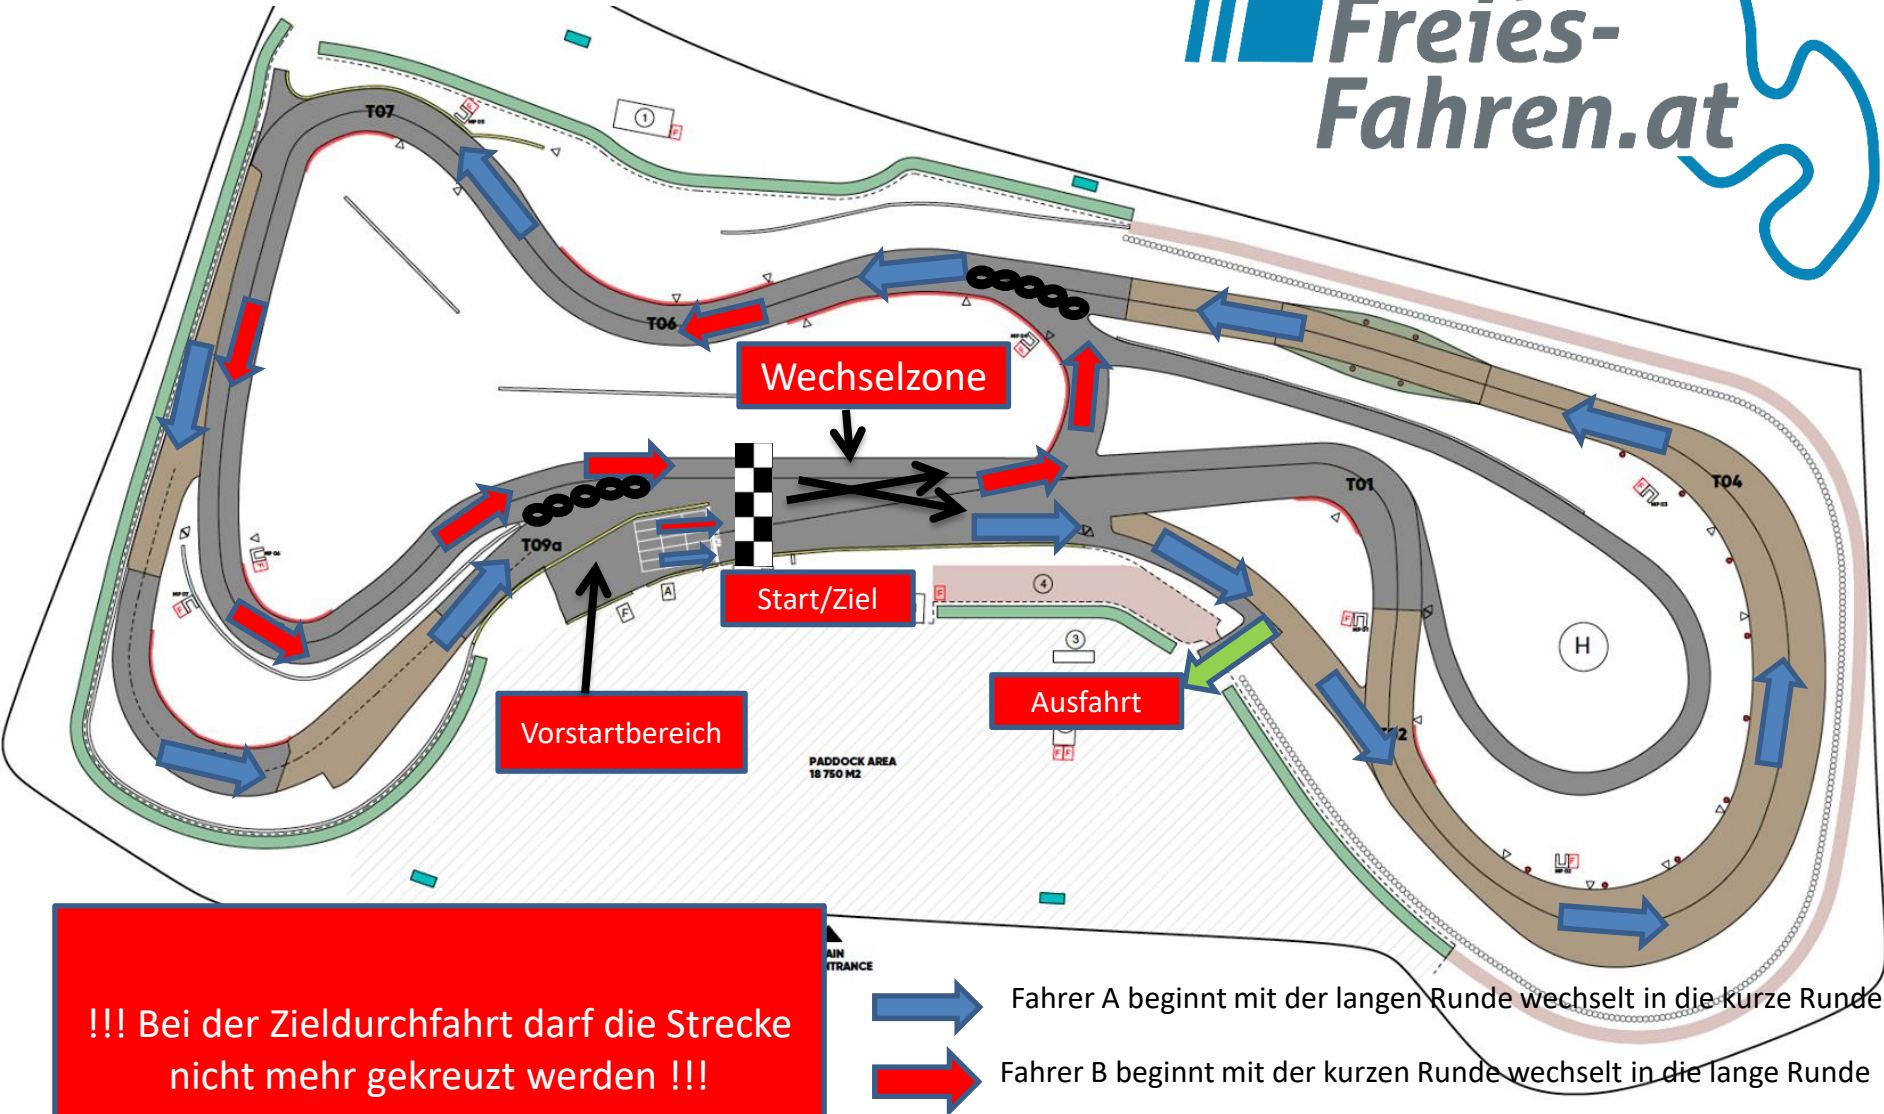

# Woidviertler Slalom ROC Cup Fuglau

Freies-  
Fahren.at

!!! Bei der Zieldurchfahrt darf die Strecke nicht mehr gekreuzt werden !!!

Fahrer A beginnt mit der langen Runde wechselt in die kurze Runde

Fahrer B beginnt mit der kurzen Runde wechselt in die lange Runde